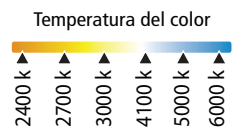

CARACTERÍSTICAS Y BENEFICIOS:

- + Larga vida, 25.000 horas de vida promedio, basado en un uso diario de 3 horas
- + Ahorre hasta 80% de energía
- + Excelente consistencia del color (CRI)
- + Supera todos los requisitos de rendimiento de la industria
- + Se reemplaza con menos frecuencia, ideal para lugares difíciles de alcanzar

ESPECIFICACIONES:

- + Línea de voltaje de entrada 120 - 127 V
- + Línea de entrada de frecuencia 60 Hz
- + Índice de Reproducción Cromática 82
- + Temperatura mínima de arranque -30°C
- + Temperatura máxima de operación 40°C

CERTIFICACIONES:

RoHS
COMPLIANCE

cULus
LISTED

CRI 82/90
Índice Reprodutor del Color

Número del artículo	Descripción del artículo	Consumo de Energía	Equivalente en Incandescente	Lúmenes	Lúmenes por watts	CCT (Kelvin)	Atenuable	CRI	MOL/Altura (Pulgadas)	Diámetro/Ancho (Pulgadas)
CZL4E12B11D27K	LED 4W Candelabro E12 27K	4	25	200	50	2700K	Si	82	4	1.4
CZL4E14B11D27K	LED 4W Candelabro E14 27K	4	25	200	50	2700K	Si	82	4	1.4
CZL4E26B11D27K	LED 4W Candelabro E26 27K	4	25	200	50	2700K	Si	82	3.8	1.4
CZL4E26B11D27KF	LED 4W Candelabro E26 27K Frosted	4	25	200	50	2700K	Si	82	3.8	1.4
CZL4E26B11D50K	LED 4W Candelabro E27 50K	4	25	225	56	5000K	Si	82	3.8	1.4
CZL5E26G16D27K	LED 5W G16 27K	5	40	300	60	2700K	Si	82	3.5	2